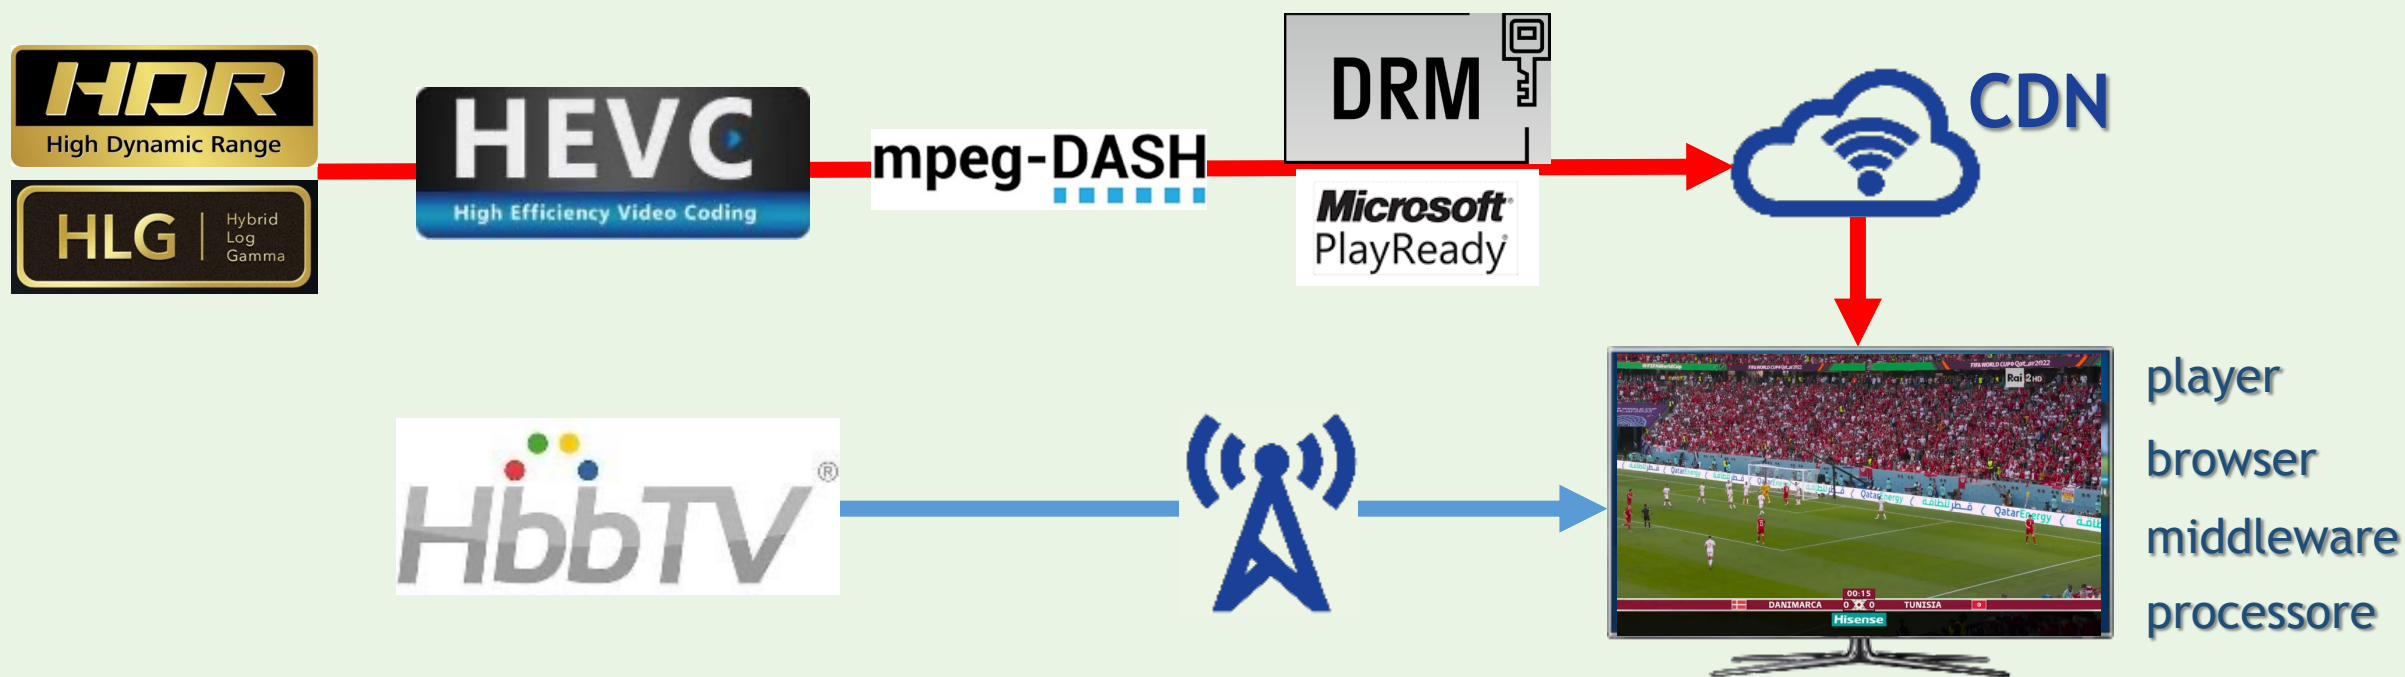

Funzionamento:

Sul ricevitore, alla selezione di uno di questi servizi:

- RaiTv+ avvia in automatico lo streaming del canale
- se non è HbbTV (o non è connesso in rete) viene presentato il cartello

Offerta Rai Mondiali 2022

Rai 4K per i Mondiali 2022

Rai 4K via DTT/OTT: un concentrato delle tecnologie più avanzate oggi disponibili

Considerazioni finali

Abilitante per svariate funzionalità evolute ...
... in massima sinergia con l'offerta lineare