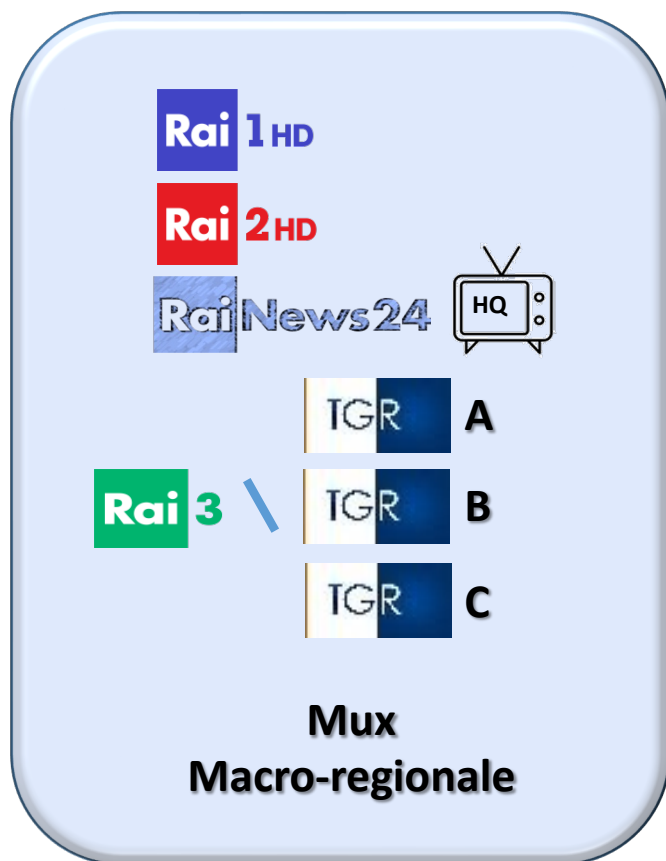

quando il broadcast incrocia il broadband

Piattaforma SAT (tivùsat)

- 13 canali HD (+ simulcast SD fino a dic. '22)
- 23 canali TGR edizioni reg.(301 - 323)
- 14 canali Radio
- 1 canale UHD (Rai 4K)

Piattaforma DTT

quando il broadcast incrocia il broadband

PIATTAFORMA DTT RAI

quando il broadcast incrocia il broadband

Integrazione dell'offerta lineare e non lineare

Rai TV+ (freccia SU ▲)

- **App autostart**
(disponibile su DTT & SAT)
- **Restart, Replay, latest News e TGR**
- **Audience monitoring**
- **Canali IP, canali ibridi**
- **Targeted Advertising**