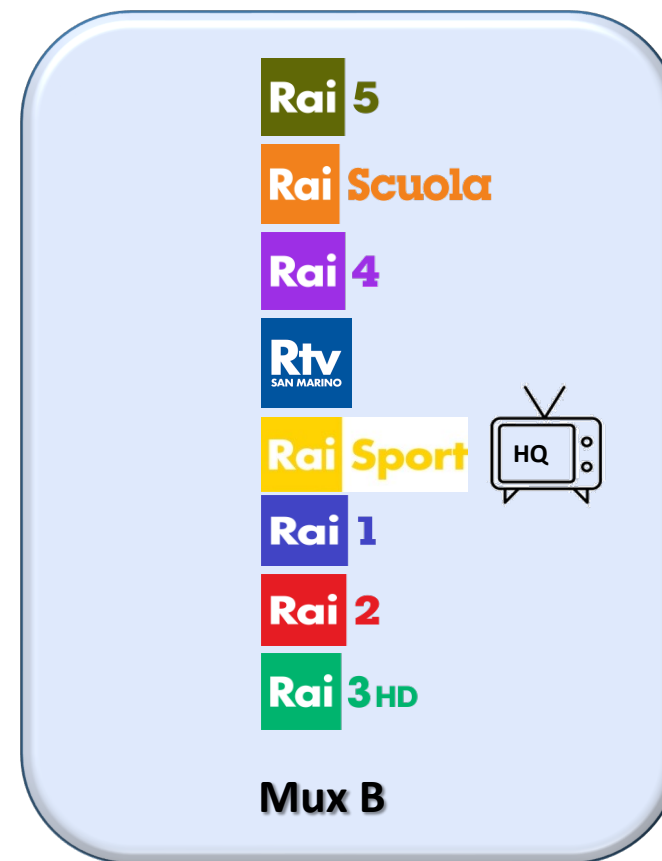

quando il broadcast incrocia il broadband

Piattaforma SAT (tivùsat)

- 13 canali HD (+ simulcast SD fino a dic. '22)
- 23 canali TGR edizioni reg.(301 - 323)
- 14 canali Radio
- 1 canale UHD (Rai 4K)

Piattaforma DTT

quando il broadcast incrocia il broadband

PIATTAFORMA DTT RAI

quando il broadcast incrocia il broadband

Integrazione dell'offerta lineare e non lineare

Rai TV+ (freccia SU ▲)

- **App autostart**
(disponibile su DTT & SAT)
- **Restart, Replay, latest News e TGR**
- **Audience monitoring**
- **Canali IP, canali ibridi**
- **Targeted Advertising**