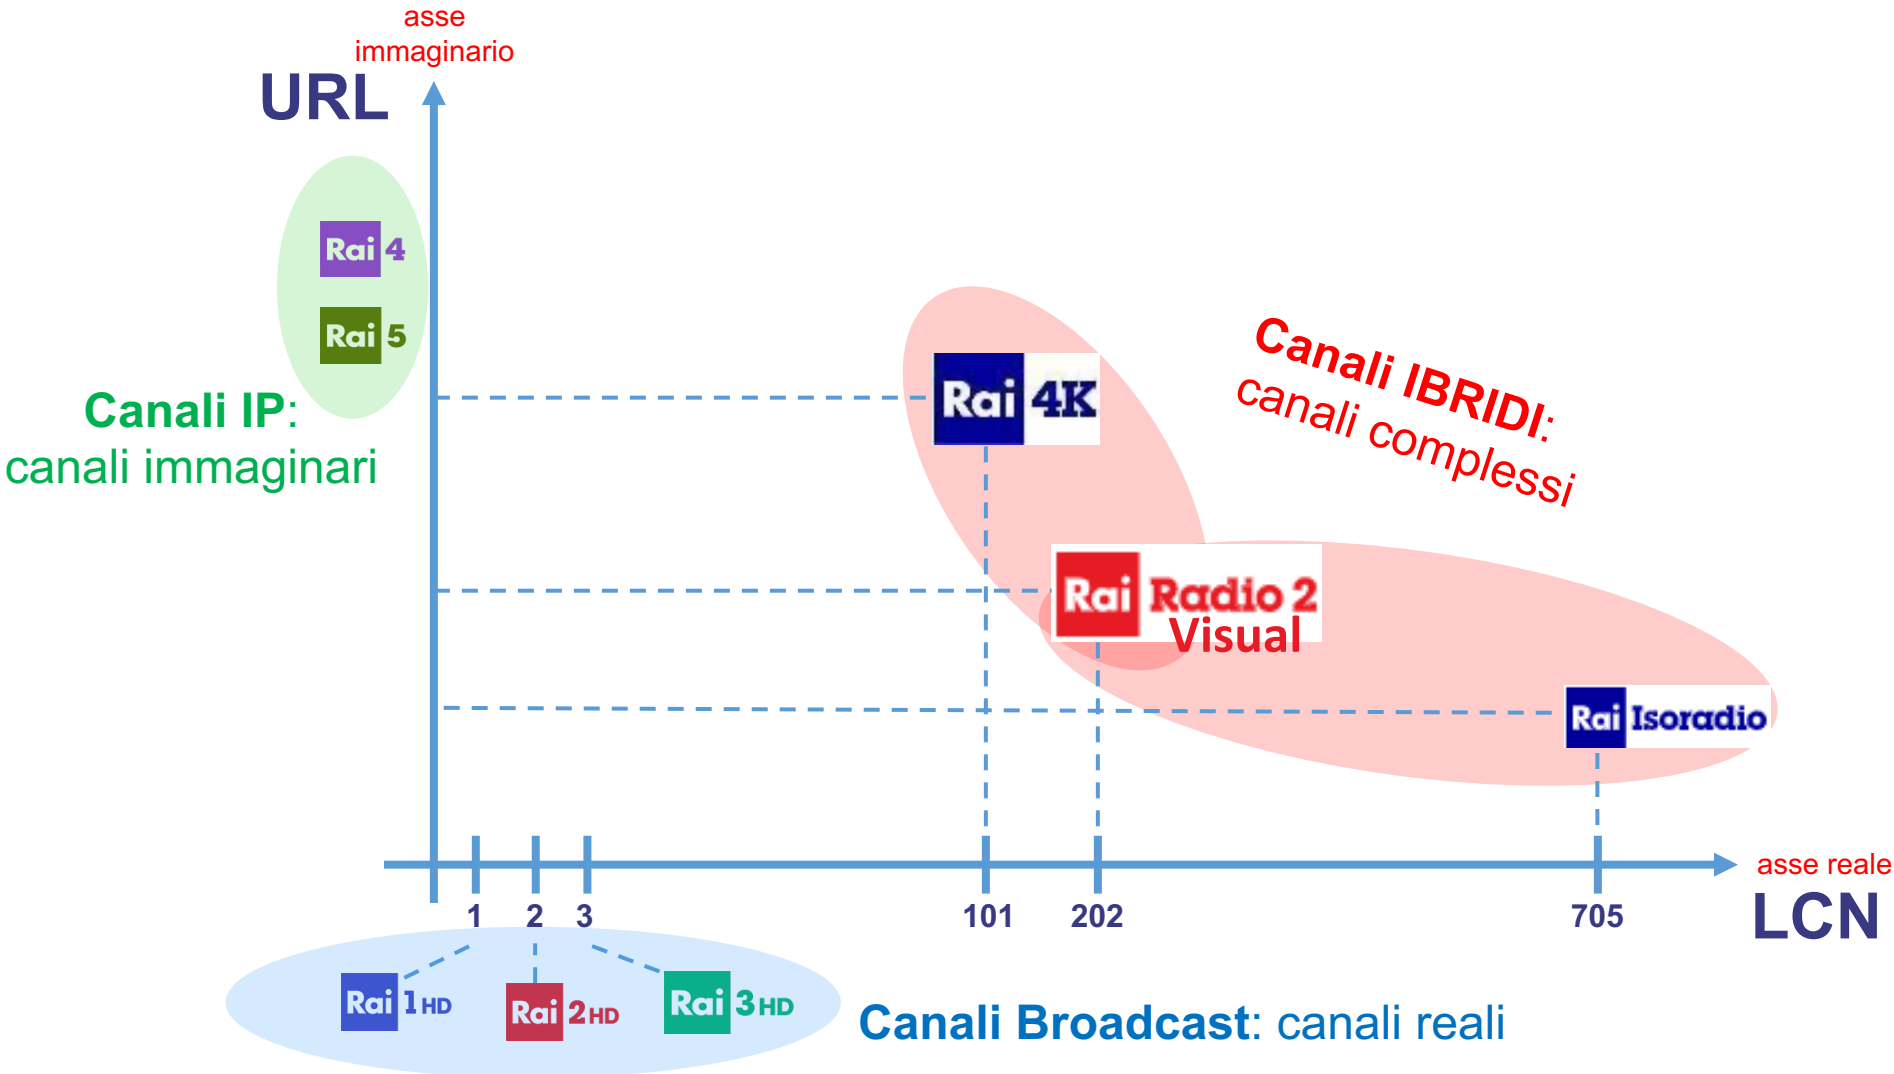

16:20 45 min

16:00 60 min

16:35 10 min

Ora in onda

RaiPlay

Canali TV

Canali Radio

TG Ultime edizioni

Supporto e Impost

Rai Radio 1

Rai Radio 2

Rai Radio 3

Rai GrParlamento

Rai Isoradio

Rai Radio 3 Classica

Rai Radio K

Canali BCAST, canali IP, canali IBRIDI

- 101 Rai 4K
- 202 Rai Radio 2 Visual
- 702 Rai Radio 2
- 703 Rai Radio 3
- 704 Rai GR Parlamento
- 705 Rai Isoradio
- 706 Rai Radio 3 Classica
- 707 Rai Radio Kids
- 708 Rai Radio Live
- 709 Rai Radio Techete'
- 710 Rai Radio Tutta Italiana
- 711 Rai Radio 1 Sport
- 712 Rai Radio Indie