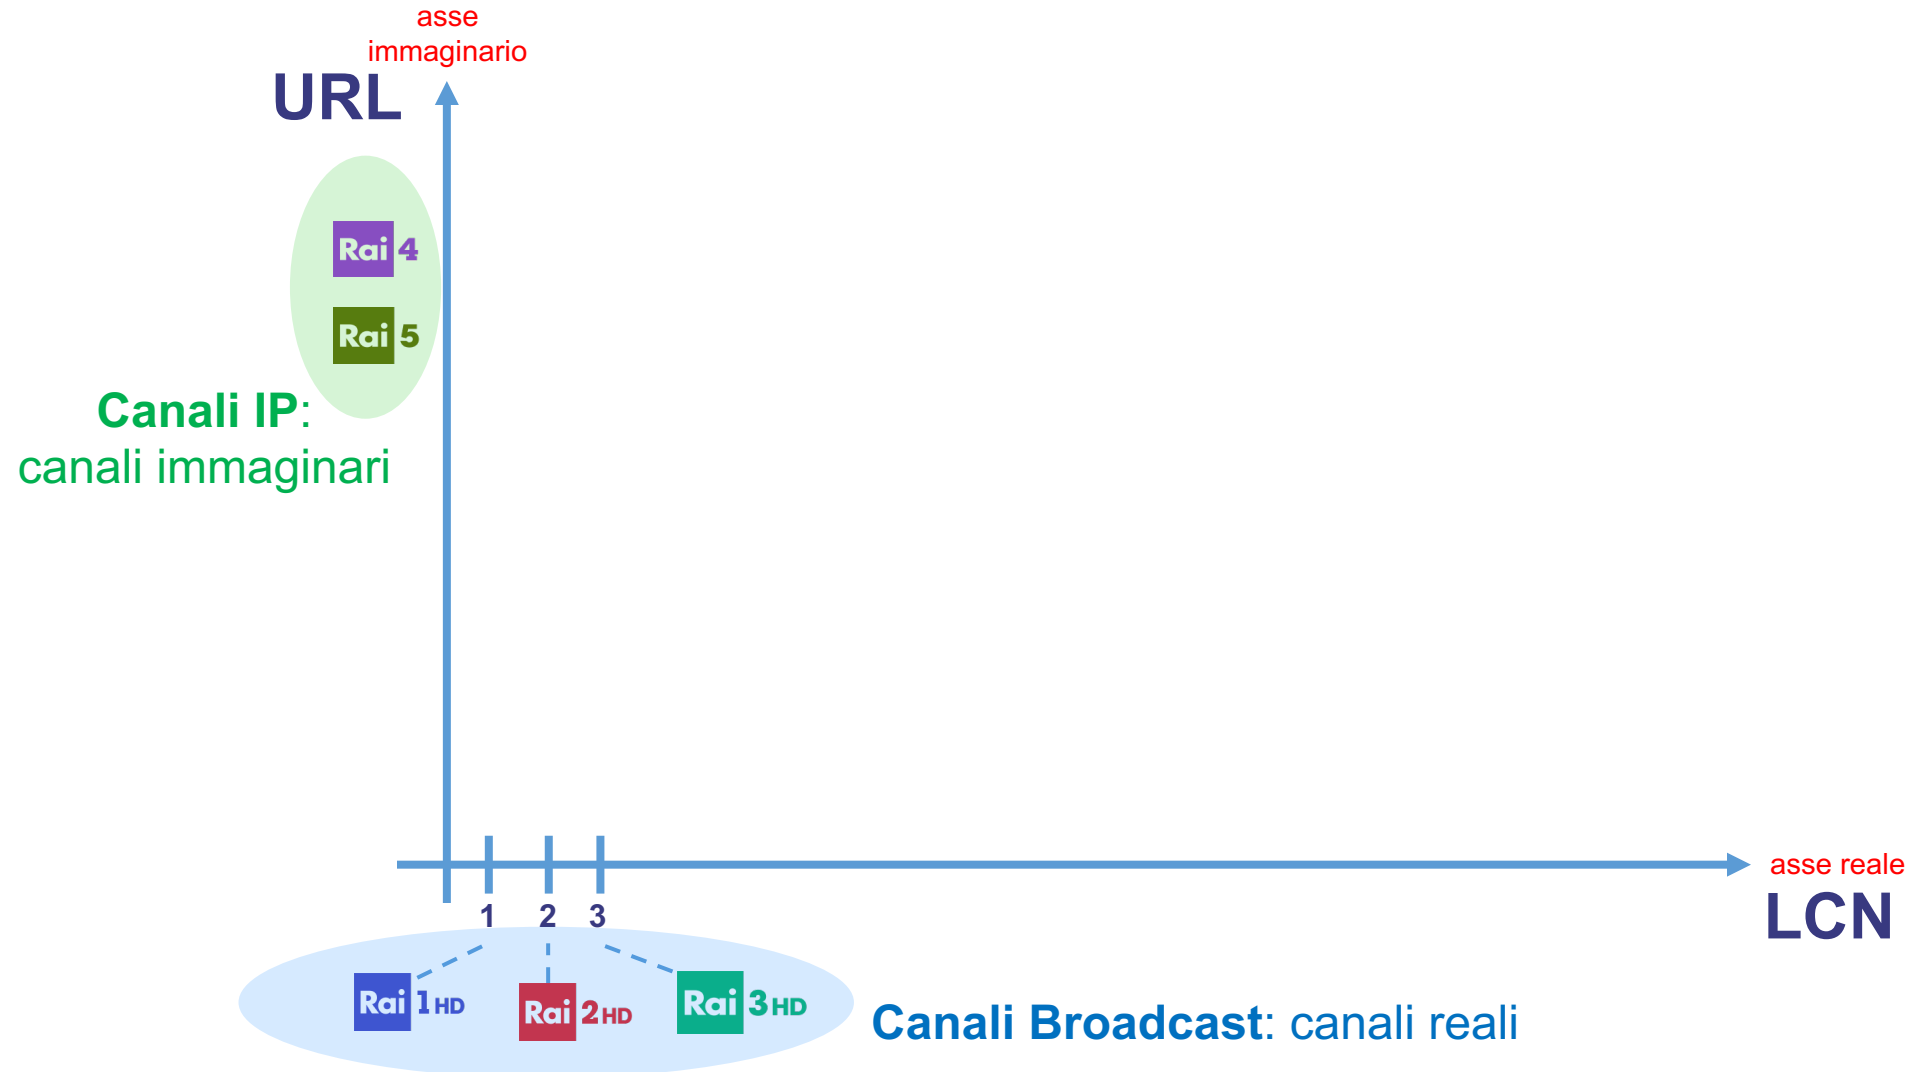

Valle d'Aosta

Veneto

Conferma e Chiudi

Canali BCAST, canali IP, canali IBRIDI

Canali BCAST, canali IP, canali IBRIDI

Rai 1 HD

COPPA DEL MONDO DI CALCIO QATAR 2022
FRANCIA - AUSTRALIA ORE 19:45

Canali IP

(canali IMMAGINARI)

Rai 4 HD

Rai 5 HD

Rai Movie HD

Rai Premium HD

Rai Storia HD

Rai YoYo HD

Streghe (2018)