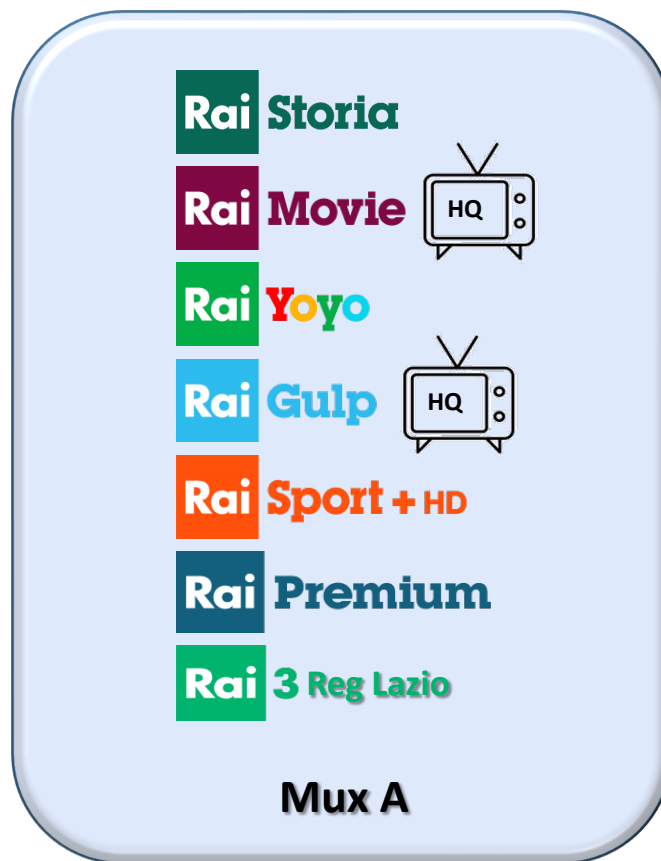

- | | |
|-------------|--------------------------|
| Rai 1 | Rai Radio 1 |
| Rai 2 | Rai Radio 2 |
| Rai 3 | Rai Radio 3 |
| Rai News24 | Rai Gr Parlamento |
| Rai 4 | Rai Radio Classica |
| Rai 5 | Rai Radio Kids |
| Rai Movie | Rai Radio Live |
| Rai Premium | Rai Radio Tutta Italiana |
| Rai Gulp | Rai Radio Techete' |
| Rai Yoyo | Rai Radio 1 Sport |
| Rai Sport | Rai Radio 2 Indie |
| Rai Storia | Rai Isoradio |
| Rai Scuola | |
| Rai 4K | |

quando il broadcast incrocia il broadband

Piattaforma SAT (tivùsat)

- 13 canali HD (+ simulcast SD fino a dic. '22)
- 23 canali TGR edizioni reg.(301 - 323)
- 14 canali Radio
- 1 canale UHD (Rai 4K)

Piattaforma DTT

quando il broadcast incrocia il broadband

PIATTAFORMA DTT RAI

quando il broadcast incrocia il broadband

Integrazione dell'offerta lineare e non lineare

Rai TV+ (freccia SU ▲)

- **App autostart**
(disponibile su DTT & SAT)
- **Restart, Replay, latest News e TGR**
- **Audience monitoring**
- **Canali IP, canali ibridi**
- **Targeted Advertising**

**Massima sinergia con l'offerta lineare, tuttora dominante:
ad es. i contenuti come la "catch-up TV" o i programmi raccomandati,
sono evidenziati in base al canale che l'utente sta guardando**

27:40

DEN