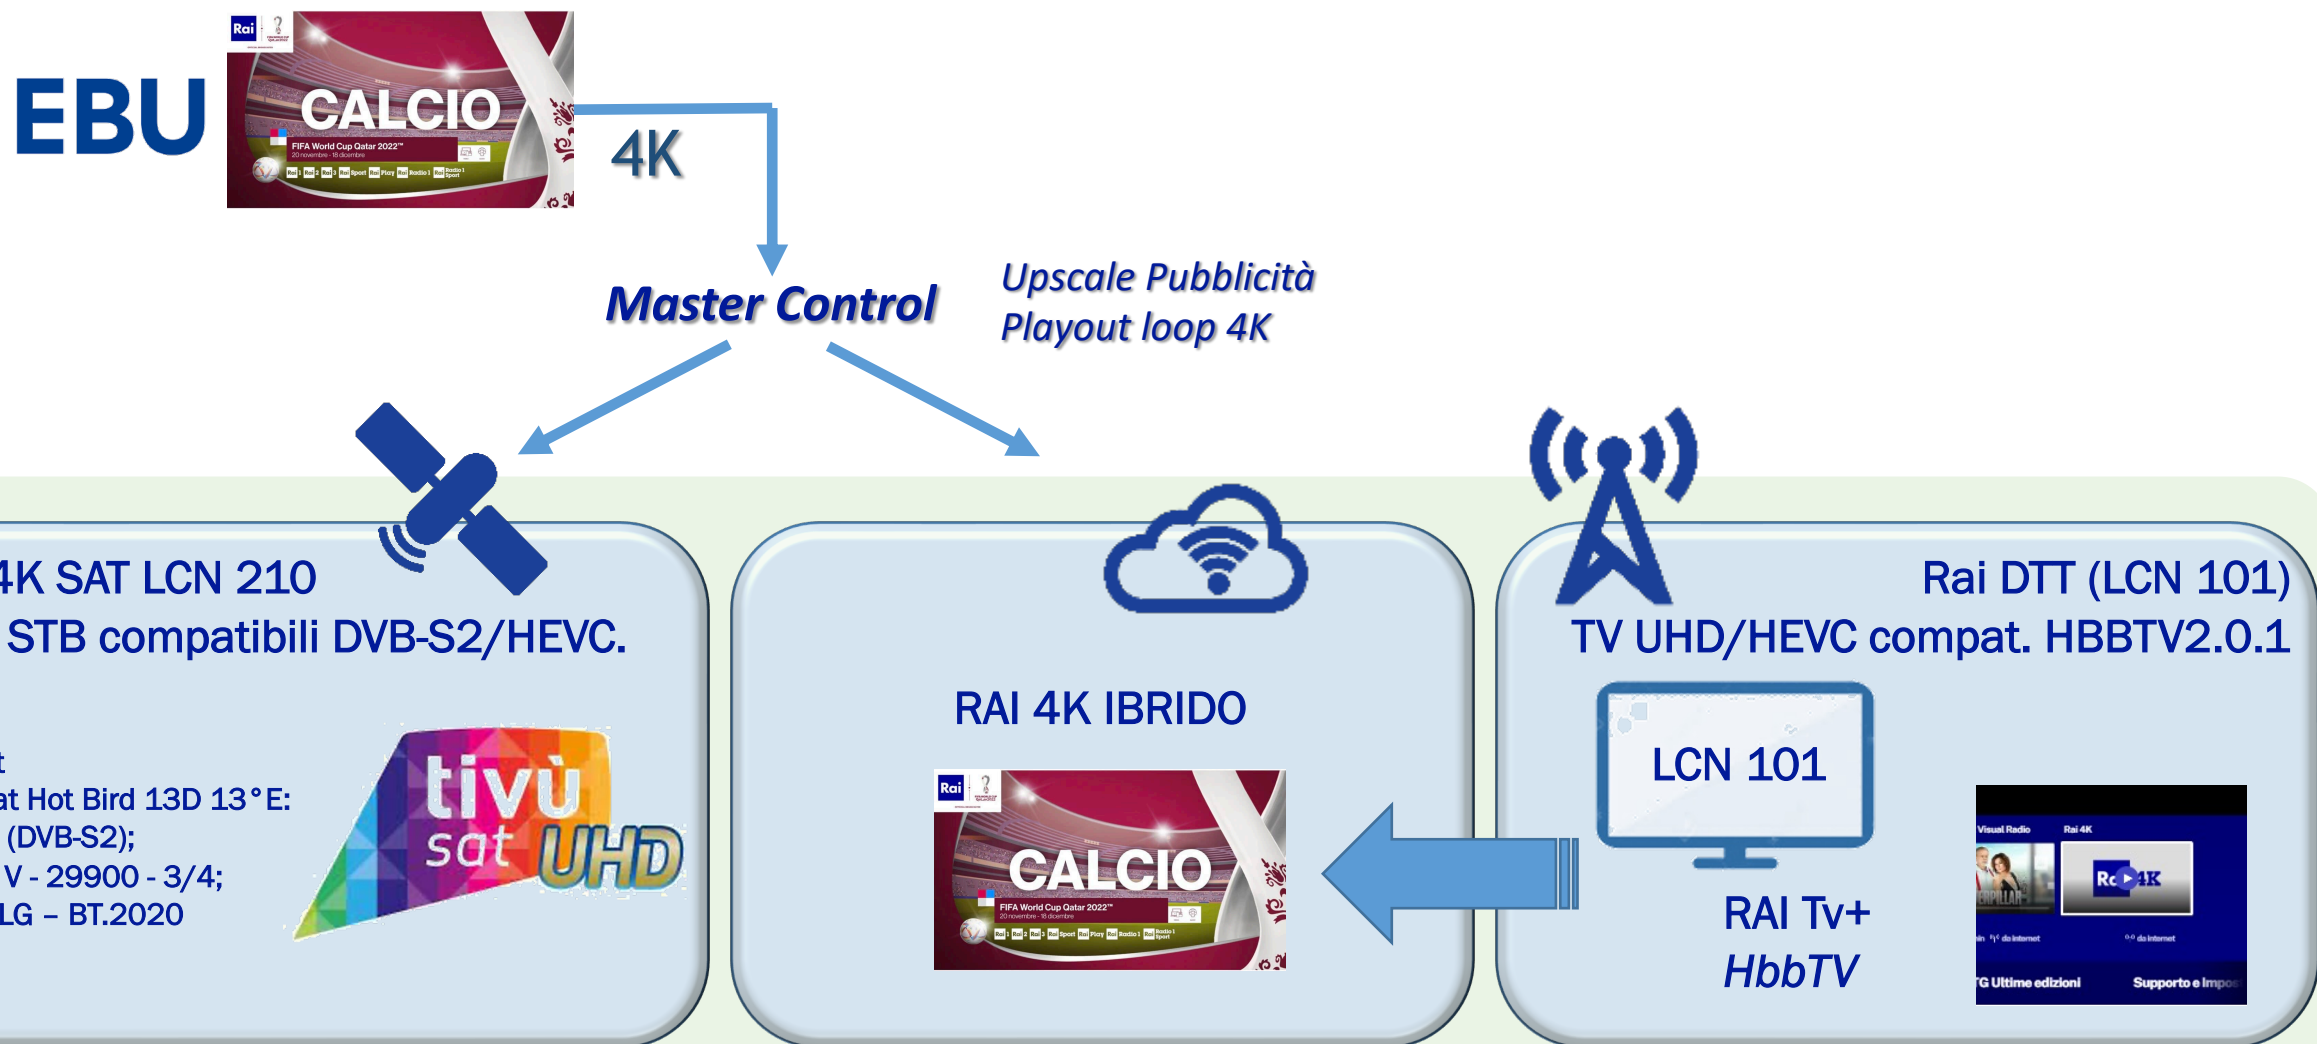

Canali IBRIDI (su ricevitore HbbTV 2.0.1)

Se la TV è connessa ad internet ed è compatibile con la funzione HBBTV (versione 2.0.1 e successive) sono disponibili anche questi canali:

101 Rai 4K

202 Rai Radio 2 Visual

710 Rai Radio Tutta Italiana

711 Rai Radio 1 Sport

712 Rai Radio Indie

Tecnologia:

inseriti 13 servizi televisivi (sul Mux A)

- video: cartello con codifica AVC a bassa capacità (< 200 Kbit/s)
- audio: muto, codifica MPEG1
- Associati a LCN e PID interattività

Funzionamento:

Sul ricevitore, alla selezione di uno di questi servizi:

- RaiTv+ avvia in automatico lo streaming del canale
- se non è HbbTV (o non è connesso in rete) viene presentato il cartello

Offerta Rai Mondiali 2022

Rai 4K per i Mondiali 2022

Rai 4K via DTT/OTT: un concentrato delle tecnologie più avanzate oggi disponibili

Considerazioni finali

Abilitante per svariate funzionalità evolute ...
... in massima sinergia con l'offerta lineare